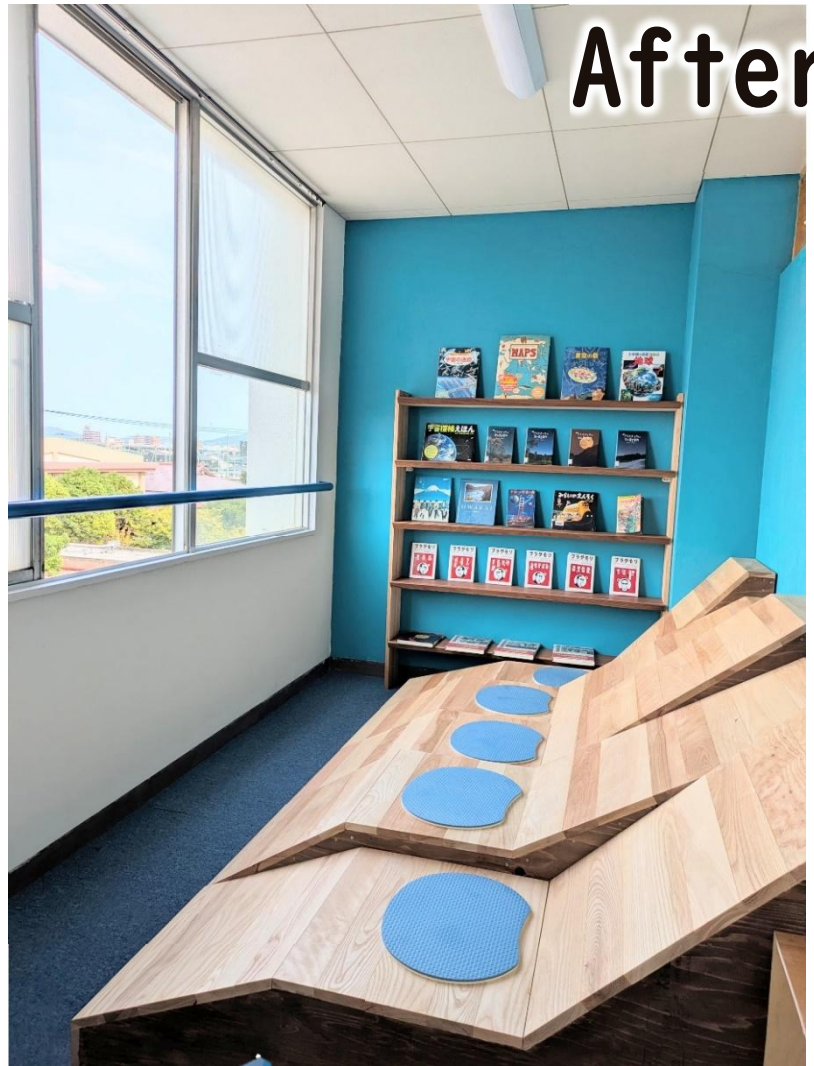

## 太田南小学校の見どころ 6

*blue sauna*

**Before**

「グリーンライブラリー」に続き、香川大学創造工学部の学生と協力して新たな読書空間を製作しました。

### サウナのように ととのう読書

ブルーサウナ (Blue sauna) は  
“空を見上げながら心を整える読書” をコンセプトにしています。  
スカイブルーを基調とした壁に囲まれた空間は、まるで空の中にいるような心地よさ。

子どもたちは椅子にゆったり身を預け、本や空と向き合うことができる空間となっています。  
空や旅に思いをはせることができる本を並べ、グリーンライブラリーとは違う半個室の中で  
心をととのえながら本の世界に入り込める特別な場所となっています。