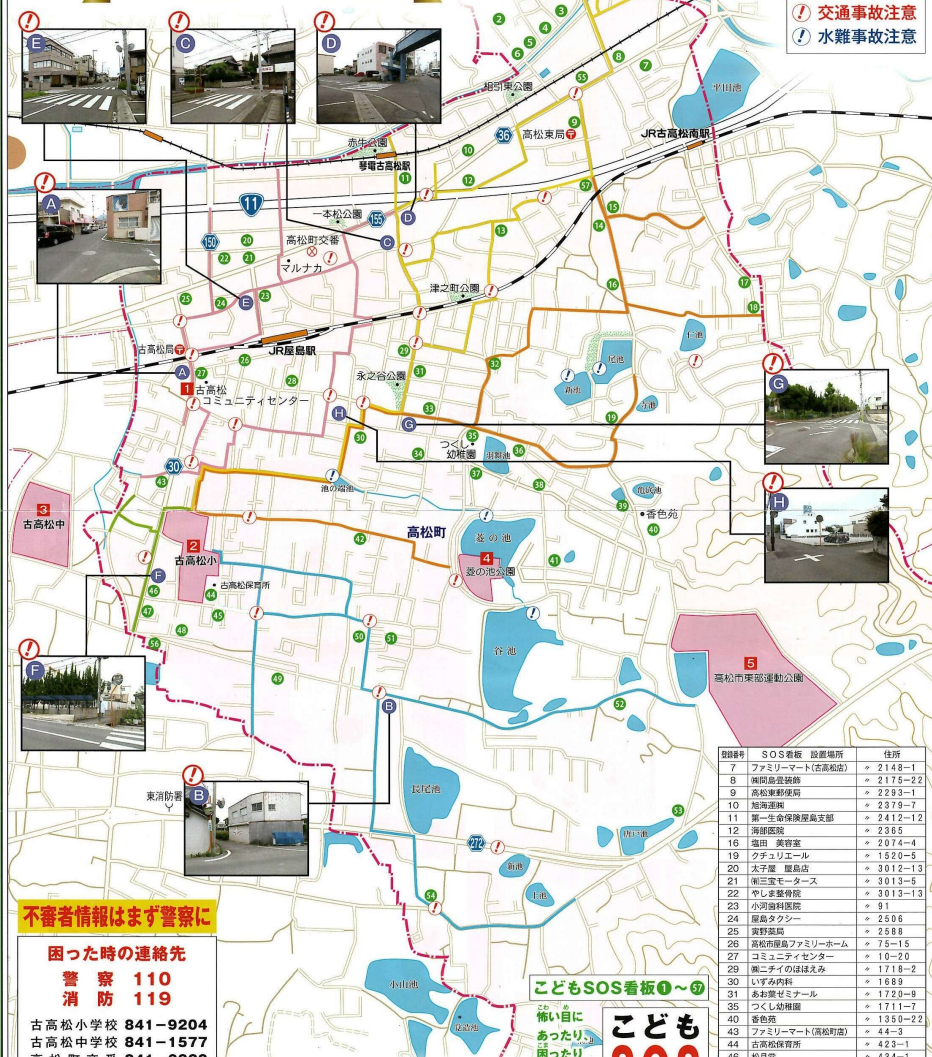

あんぜん 安全マップ

高松市立古高松小学校

- 〈通学路〉
- 1コース
 - 2コース
 - 3コース
 - 4コース
 - 5コース

- 危険区域
- 交通事故注意
 - 水難事故注意

不審者情報はまず警察に

困った時の連絡先

警察 110
消防 119

- 古高松小学校 841-9204
- 古高松中学校 841-1577
- 高松町交番 841-6328
- 高松東消防署 841-5118
- 古高松出張所 841-6261
(古高松地区自主防災連合会)
- 古高松
コミュニティセンター 841-6262
(古高松地区防犯協会)

- 避難所施設
- 1 古高松コミュニティセンター
 - 2 古高松小学校
 - 3 古高松中学校
- 一次避難地
- 4 菱の池公園
- 広域避難地
- 5 高松市東部運動公園

子どもSOS看板①～⑦

怖い目に
あたり、
困ったり
した時に
助けて
くれます。

子どもSOS
古高松地区

登録番号	SOS看板	設置場所	住所
7	ファミリーマート(古高松店)		2148-1
8	美野島薬局		2175-22
9	高松東郵便局		2293-1
10	旭海運業		2379-7
11	第一生命保険屋島支店		2412-12
12	海部医院		2365
16	塩田 美野堂		2074-4
19	クチュリエール		1520-5
20	天子屋 量島店		3012-13
21	南三毛モータース		3013-6
22	やしま整骨院		3013-13
23	小浜歯科医院		91
24	屋島タクシー		2506
26	美野島薬局		2588
28	高松健康ファミリーホーム		75-15
27	コミュニティセンター		10-20
29	熊ニチのほほえみ		1718-2
30	いずみ内科		1689
31	あおぞらセンター		1723-8
35	つくし幼稚園		1711-7
40	香色苑		1350-22
43	ファミリーマート(高松町店)		44-3
44	古高松保育所		423-1
46	松身堂		434-1
47	ルワン		466-1
53	モトサービスプラスワン		1083-10
56	三木建材株式会社		2170
57	kanibon		2310-4

地区名

地区番号

なまえ