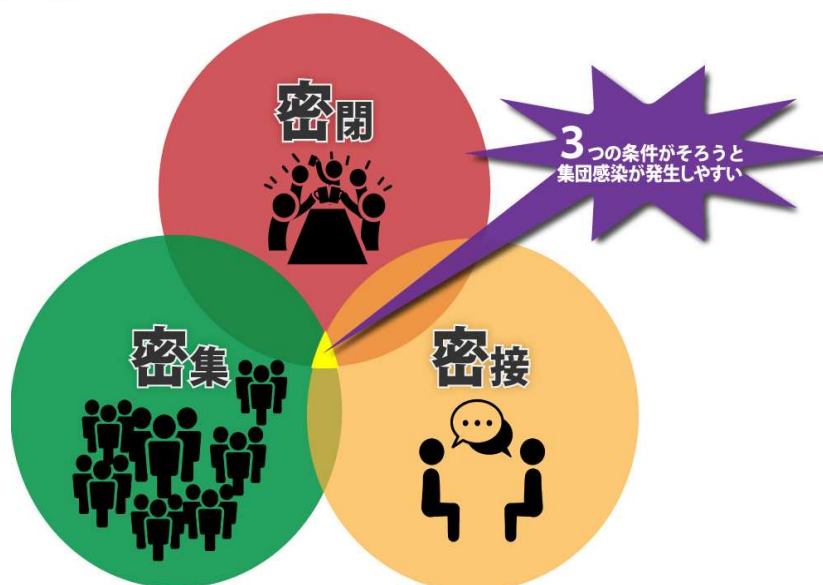

山田中 生徒指導だより

6月の部活動終了時間 18:00 下校時刻 18:15

(ただし、1週目の分散登校中は16:50完全下校)

★ 交通ルールを守り、安全な登下校を心がけよう！

- ・ 自転車は左側、歩行者は右側を通行しましょう。
- ・ 自転車通学者は、ヘルメットのアゴひもをきちんとしめ、確実に着用するようにしましょう。
- ・ 時間に余裕をもって登校し、周囲の安全をしっかりと確認するようにしましょう。
- ・ 危険を予測し、適切に回避できるようにしましょう。

何事も慣れてきたときが危険です。他人事と思わず、しっかり自分のことと捉えて行動してください。

これから梅雨の時期になり、雨の日が多くなります。雨に濡れながら登校する生徒がいますが、自転車通学者は、雨具を身につけ、徒歩通学者は、傘をさすなど、体調管理の面からも雨に濡れないようにしましょう。毎朝、天気予報を確認する習慣をつけるといいですね。

生徒の登下校時には、学校周辺の道路が混雑し、とても危険で駐停車によっては、学校付近の住民にも迷惑になります。平日の登下校時における生徒の送迎は、東門からお願いします。

土・日曜日や休日は、東門を施錠しています。送迎や待ち合わせは正門から入り、校舎東側の番号のついた駐車場をご利用ください。ご協力、よろしく申し上げます。

★ 「3密」を防ぎ、新しい生活様式に慣れていこう！

マスクの着用、給食のスタイルの変更など、新しい学校生活の送り方に慣れてきたでしょうか？不自由や不便を感じることもあるかと思いますが、みなさんやみなさんの家族の健康を守るために、これからも協力してもらいたいと思います。