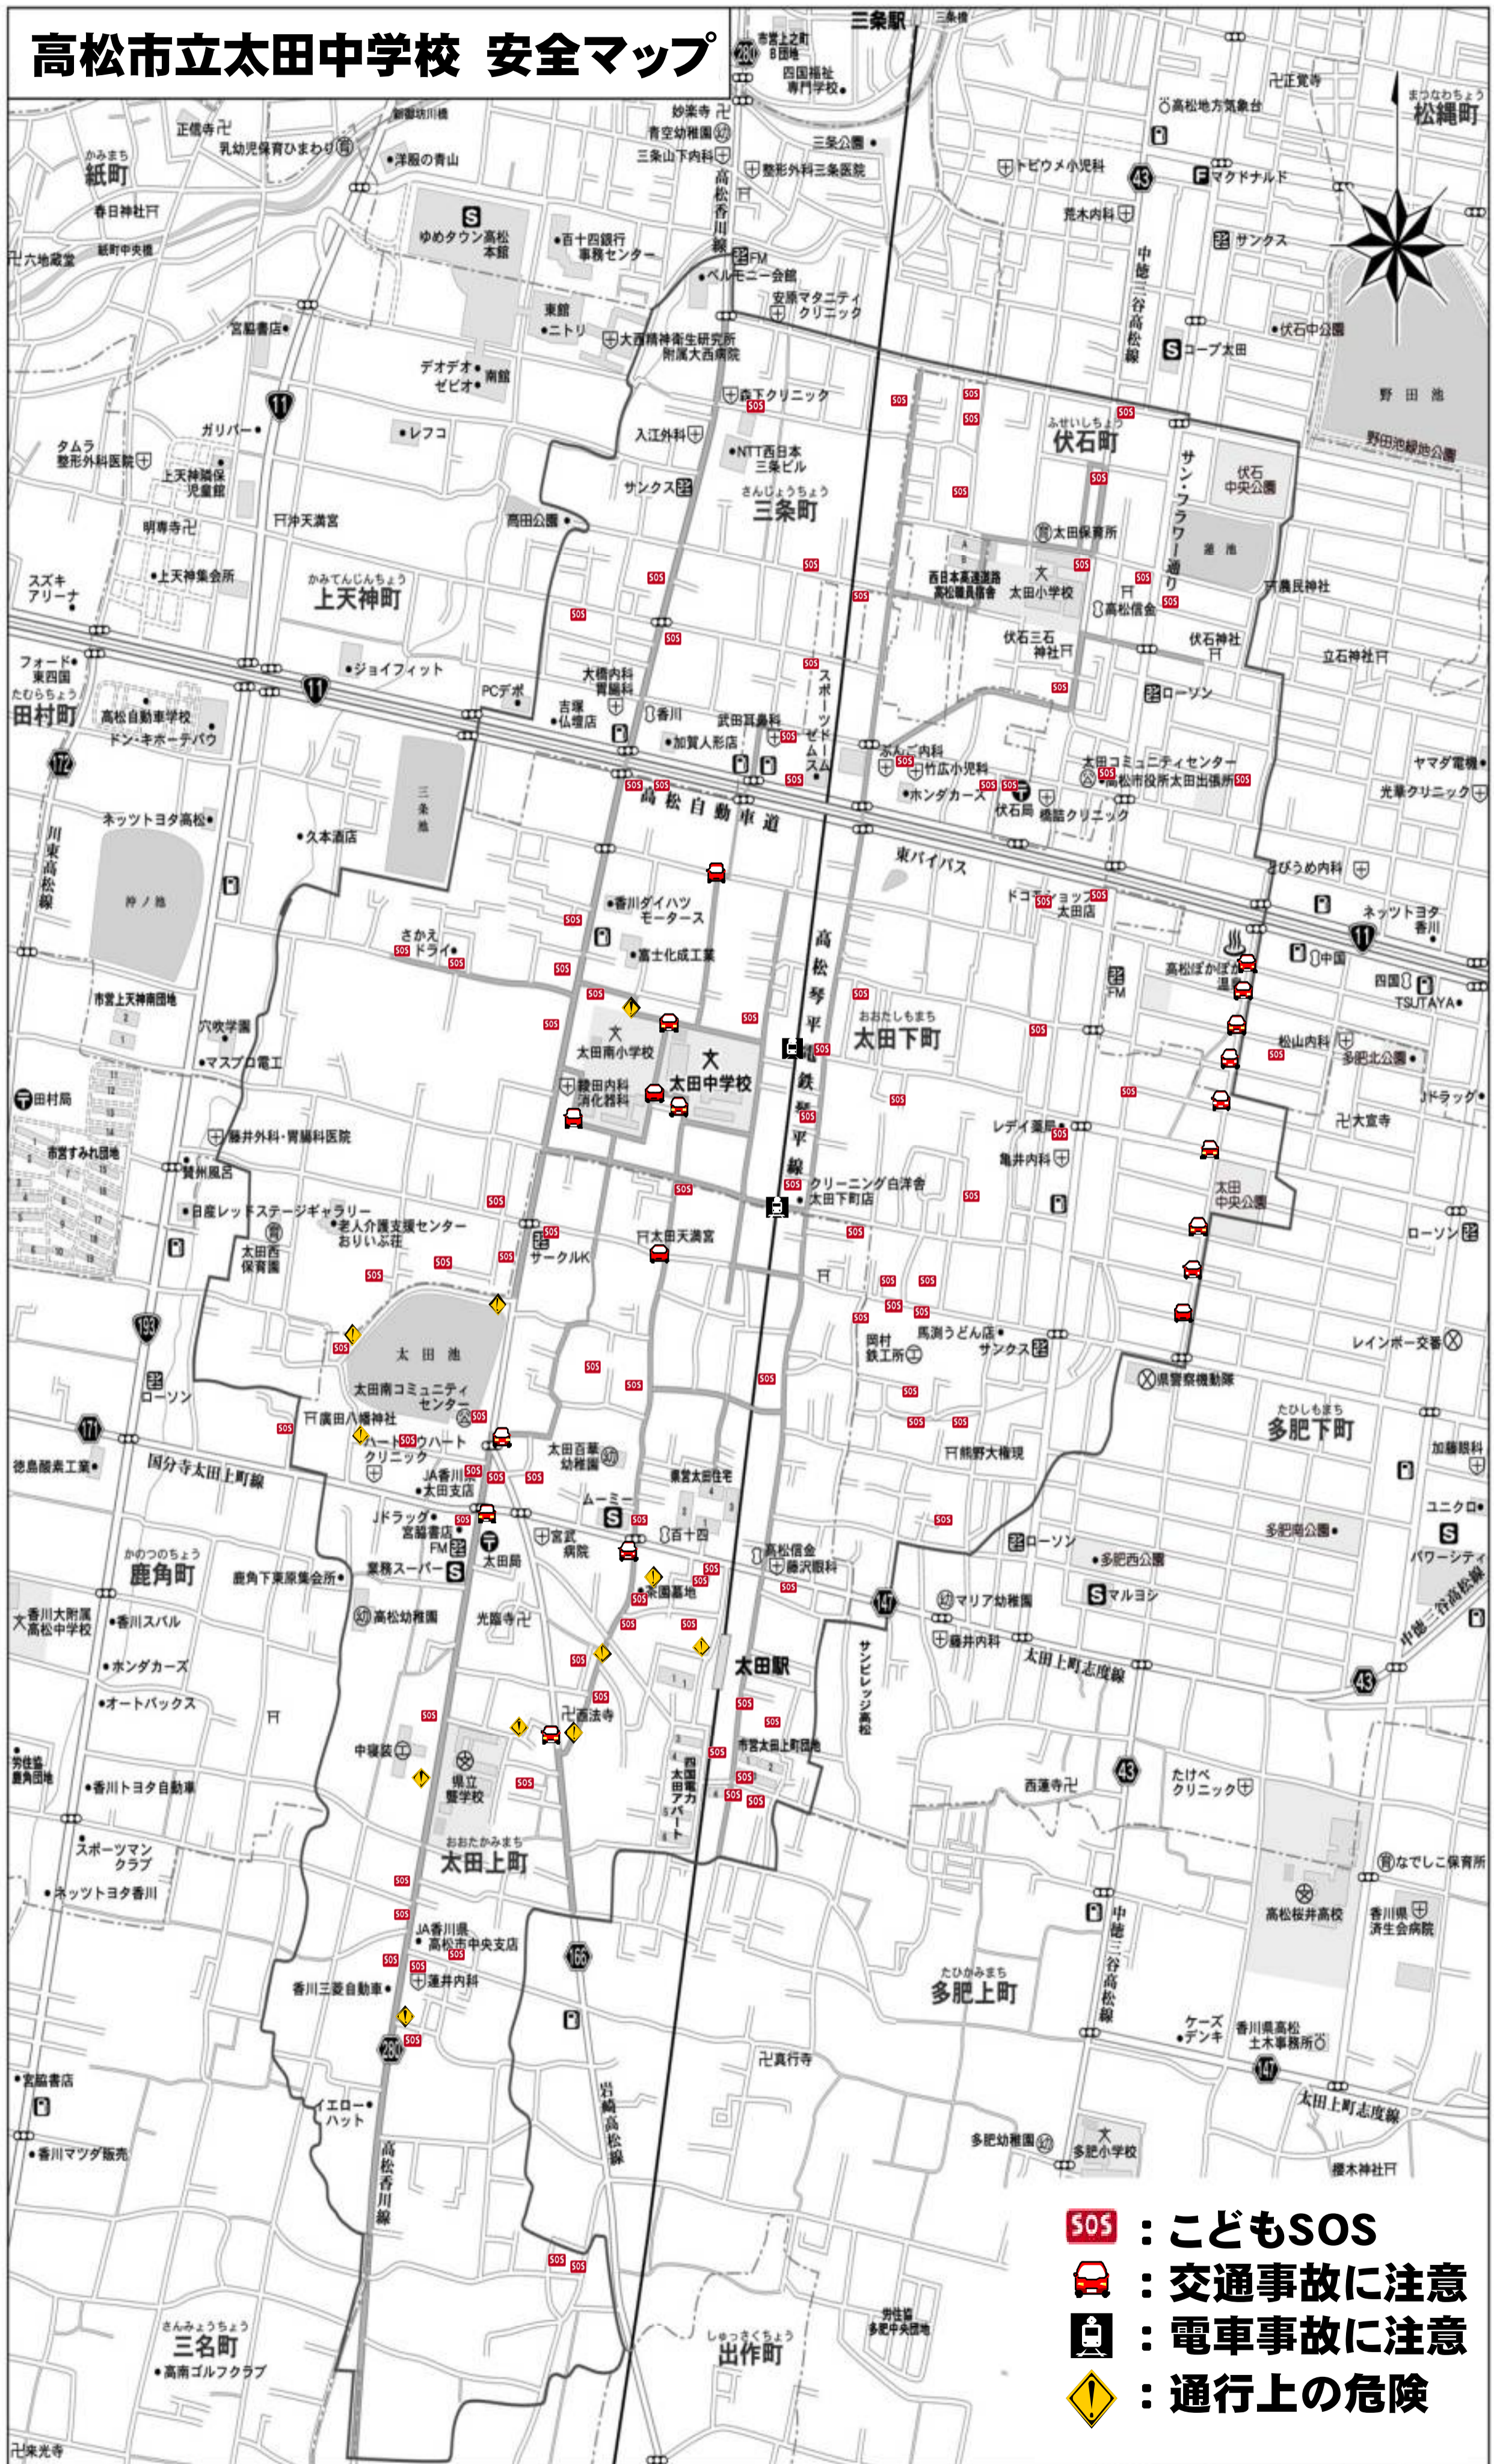

# 高松市立太田中学校 安全マップ

-  : こどもSOS
-  : 交通事故に注意
-  : 電車事故に注意
-  : 通行上の危険