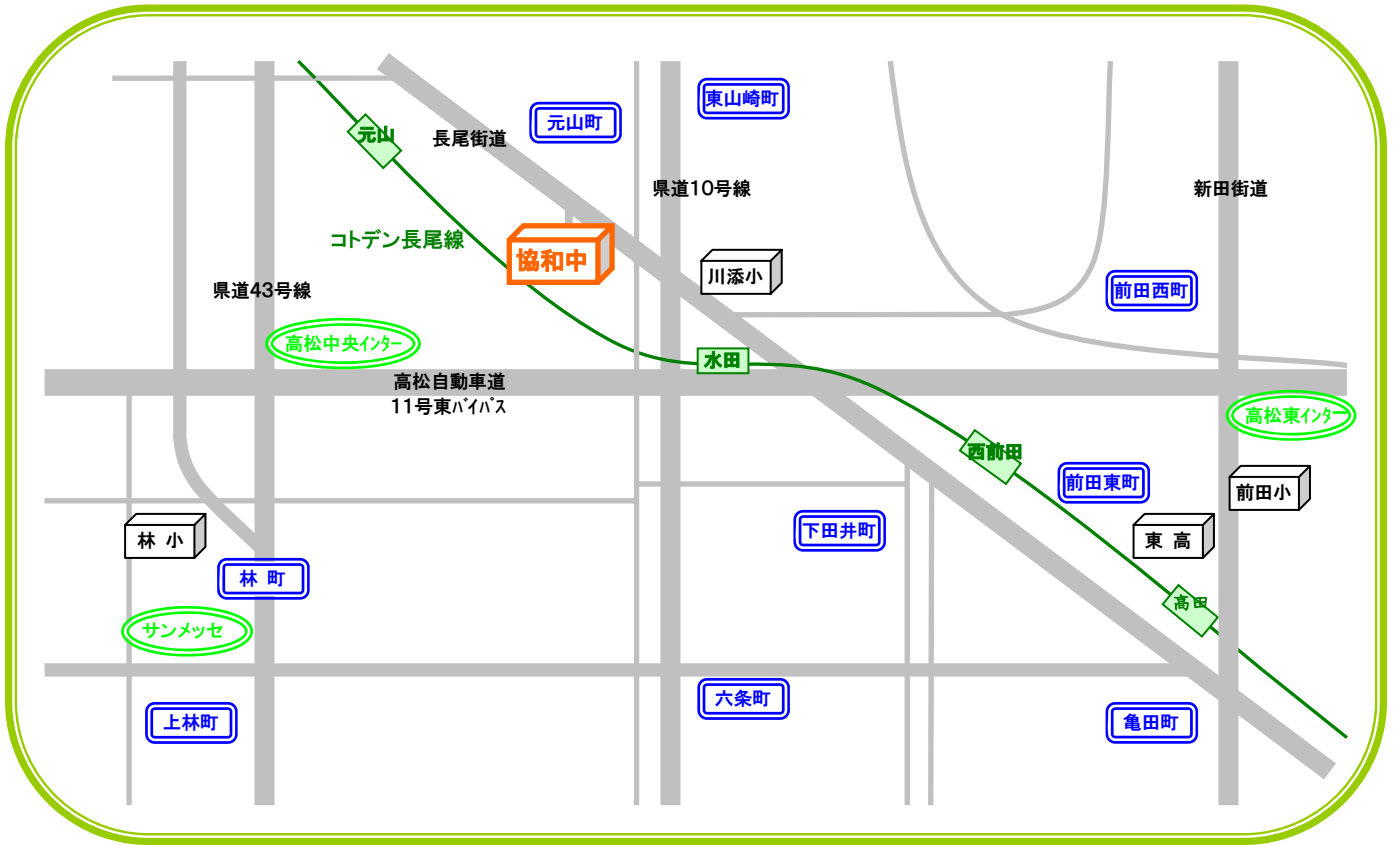

## 協和中学校 校区とアクセス

コトデン元山駅下車 徒歩 5 分  
(高松築港駅より長尾線で約 15 分)  
(瓦町駅より約 10 分)  
高松中央インターチェンジより車で 10 分