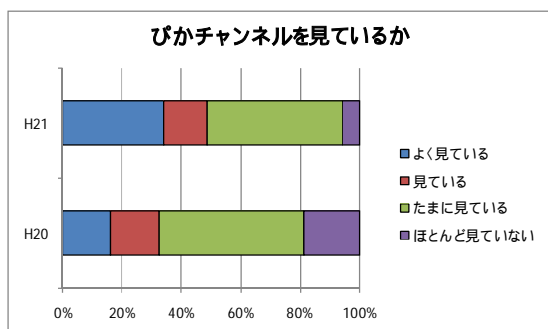

3 ぴかチャンネル放映について

ぴかチャンネルでの「今月の塩江小学校」を見ているご家庭は昨年に比べて増えています。また、放映を楽しみにしておられるご家庭も80%でその期待度を痛感しました。今後もより学校の様子分かる放映にしたいと思います。