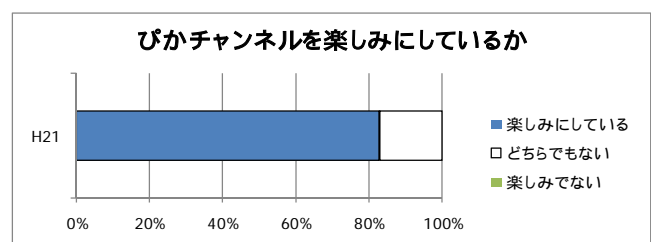

3 ぴかチャンネル放映について

ぴかチャンネルでの「今月の塩江小学校」を見ているご家庭は昨年に比べて増えています。また、放映を楽しみにしておられるご家庭も80%でその期待度を痛感しました。今後もより学校の様子分かる放映にしたいと思います。