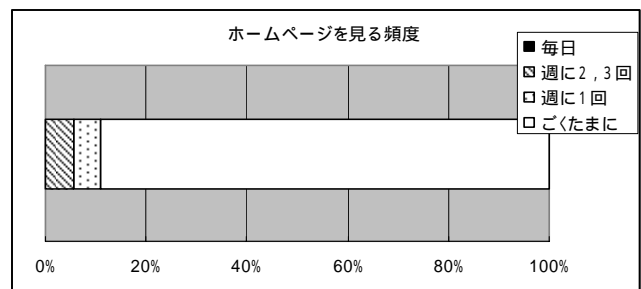

学校情報公開についてのアンケート結果について

高松市立塩江小学校

先日はお忙しいなか、アンケートにご回答くださり、誠にありがとうございました。結果がまとまりましたので、お知らせいたします。この結果を考慮しながら、今後の教育活動にいかしていきたいと思っております。

ホームページについて

今月の行事のパスワードは hotaru2005 となっております。

本校のホームページを見た方は半数でした。見ていない方の理由の一位はやはりパソコンを所有していない、インターネットを接続できていないということでした。また、時間的な余裕がないという理由もありました。お持ちでない方は本校ランチルームにもパソコンを設置しています。学校に立ち寄せられた際にはいつでもご覧ください。また、頻度の高いトップページ、行事などはできるだけ新しい情報を更新していきたいと思っております。