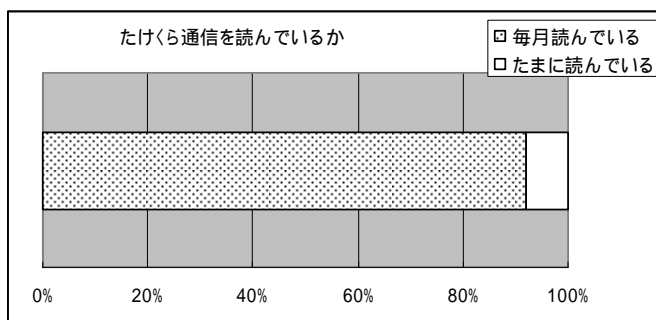

たけくら通信について

たけくら通信についてはほとんどの方がじっくり目を通してくださっており、感謝しております。学校としても今後もさらに内容を充実していきたいと思っております。