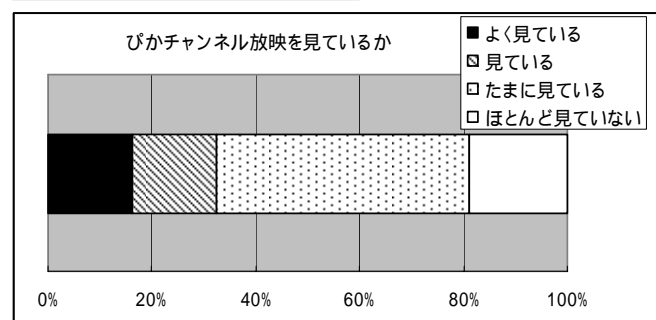

ぴかチャンネルについて

ぴかチャンネルには今年の冬から数回放映させていただいています。何らかの形でご覧になっている方が多く、うれしく思っています。今後も、できるだけ主要な行事や子どもたちの学校での様子、また学校からのお知らせなどを多く放映していくつもりです。

また、放映する期間も何らかの形で保護者の皆様にお知らせしていきますのでぜひご覧ください。なお、放映内容についてご意見があれば学校までお申し出ください。

アンケートにご協力ありがとうございました。なお、ご意見、ご要望があれば学級担任までお申し出ください。