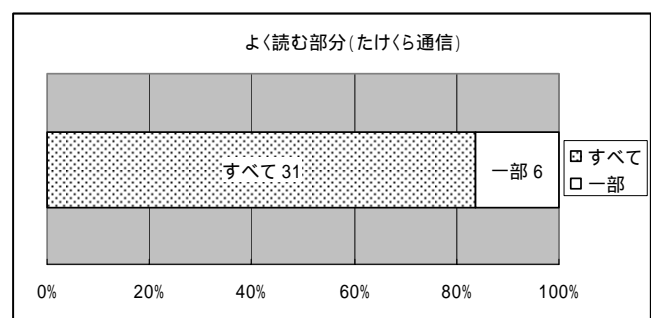

たけくら通信について

たけくら通信についてはほとんどの方がじっくり目を通してくださっており、感謝しております。学校としても今後もさらに内容を充実していきたいと思っております。