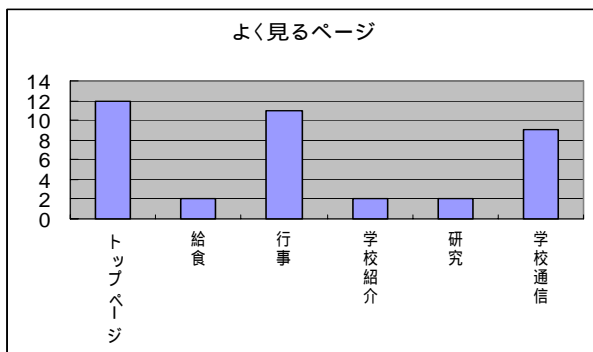

学校情報公開についてのアンケート結果について

高松市立塩江小学校

先日はお忙しいなか、アンケートにご回答くださり、誠にありがとうございました。結果がまとまりましたので、お知らせいたします。この結果を考慮しながら、今後の教育活動にいかしていきたいと思っております。

ホームページについて

今月の行事のパスワードは hotaru2005 となっております。

本校のホームページを見た方は半数でした。見ていない方の理由の一位はやはりパソコンを所有していない、インターネットを接続できていないということでした。また、時間的な余裕がないという理由もありました。お持ちでない方は本校ランチルームにもパソコンを設置しています。学校に立ち寄せられた際にはいつでもご覧ください。また、頻度の高いトップページ、行事などはできるだけ新しい情報を更新していきたいと思っております。