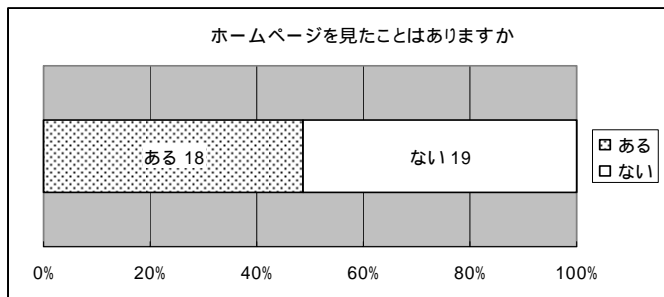

学校情報公開についてのアンケート結果について

高松市立塩江小学校

先日はお忙しいなか、アンケートにご回答くださり、誠にありがとうございました。結果がまとまりましたので、お知らせいたします。この結果を考慮しながら、今後の教育活動にいかしていきたいと思っております。

ホームページについて

今月の行事のパスワードは hotaru2005 となっております。

本校のホームページを見た方は半数でした。見ていない方の理由の一位はやはりパソコンを所有していない、インターネットを接続できていないということでした。また、時間的な余裕がないという理由もありました。お持ちでない方は本校ランチルームにもパソコンを設置しています。学校に立ち寄せられた際にはいつでもご覧ください。また、頻度の高いトップページ、行事などはできるだけ新しい情報を更新していきたいと思っております。