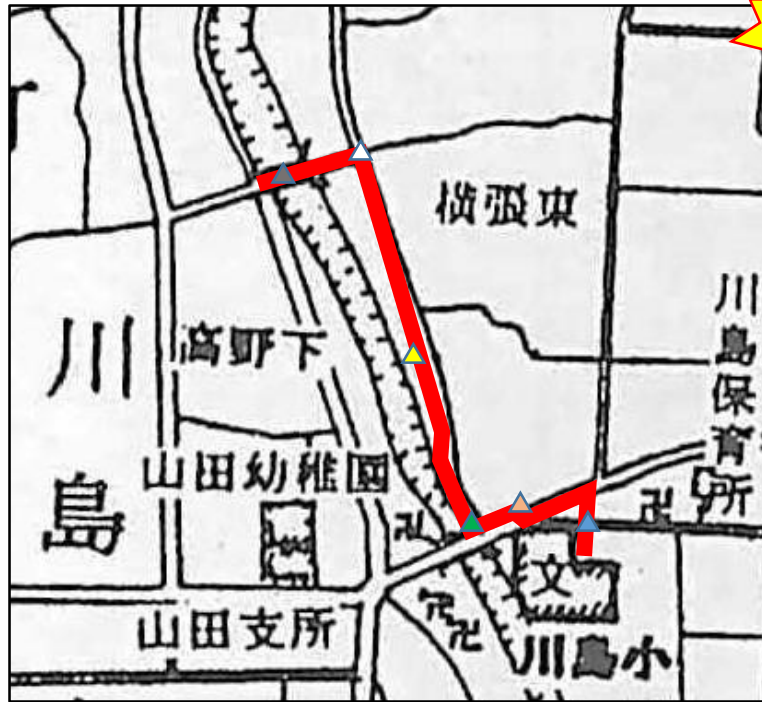

りんごコース

登校

下校

▲ 切戸橋を渡ります。

△ 右折します。

▲ 直進します。
朝は自動車通行規制中ですが、近隣の方々の自動車は通過するので気をつけましょう。

▲ 左折します。

▲ 歩道橋を渡ります。
先にある押しボタン信号は使いません。

歩道橋を渡ったら、左側の歩道へ進みます。

▲ 横断歩道を渡ります。
自動車や自転車に気をつけましょう。

注意

▲ 横断歩道を渡ります。
自動車や自転車に気をつけましょう。

▲ 歩道橋を渡ります。
手前の押しボタン信号は使いません。

▲ 橋の手前を右折します。
JAには入らないようにしましょう。

▲ 直進します。

△ 左折します。

▲ 切戸橋を渡ります。