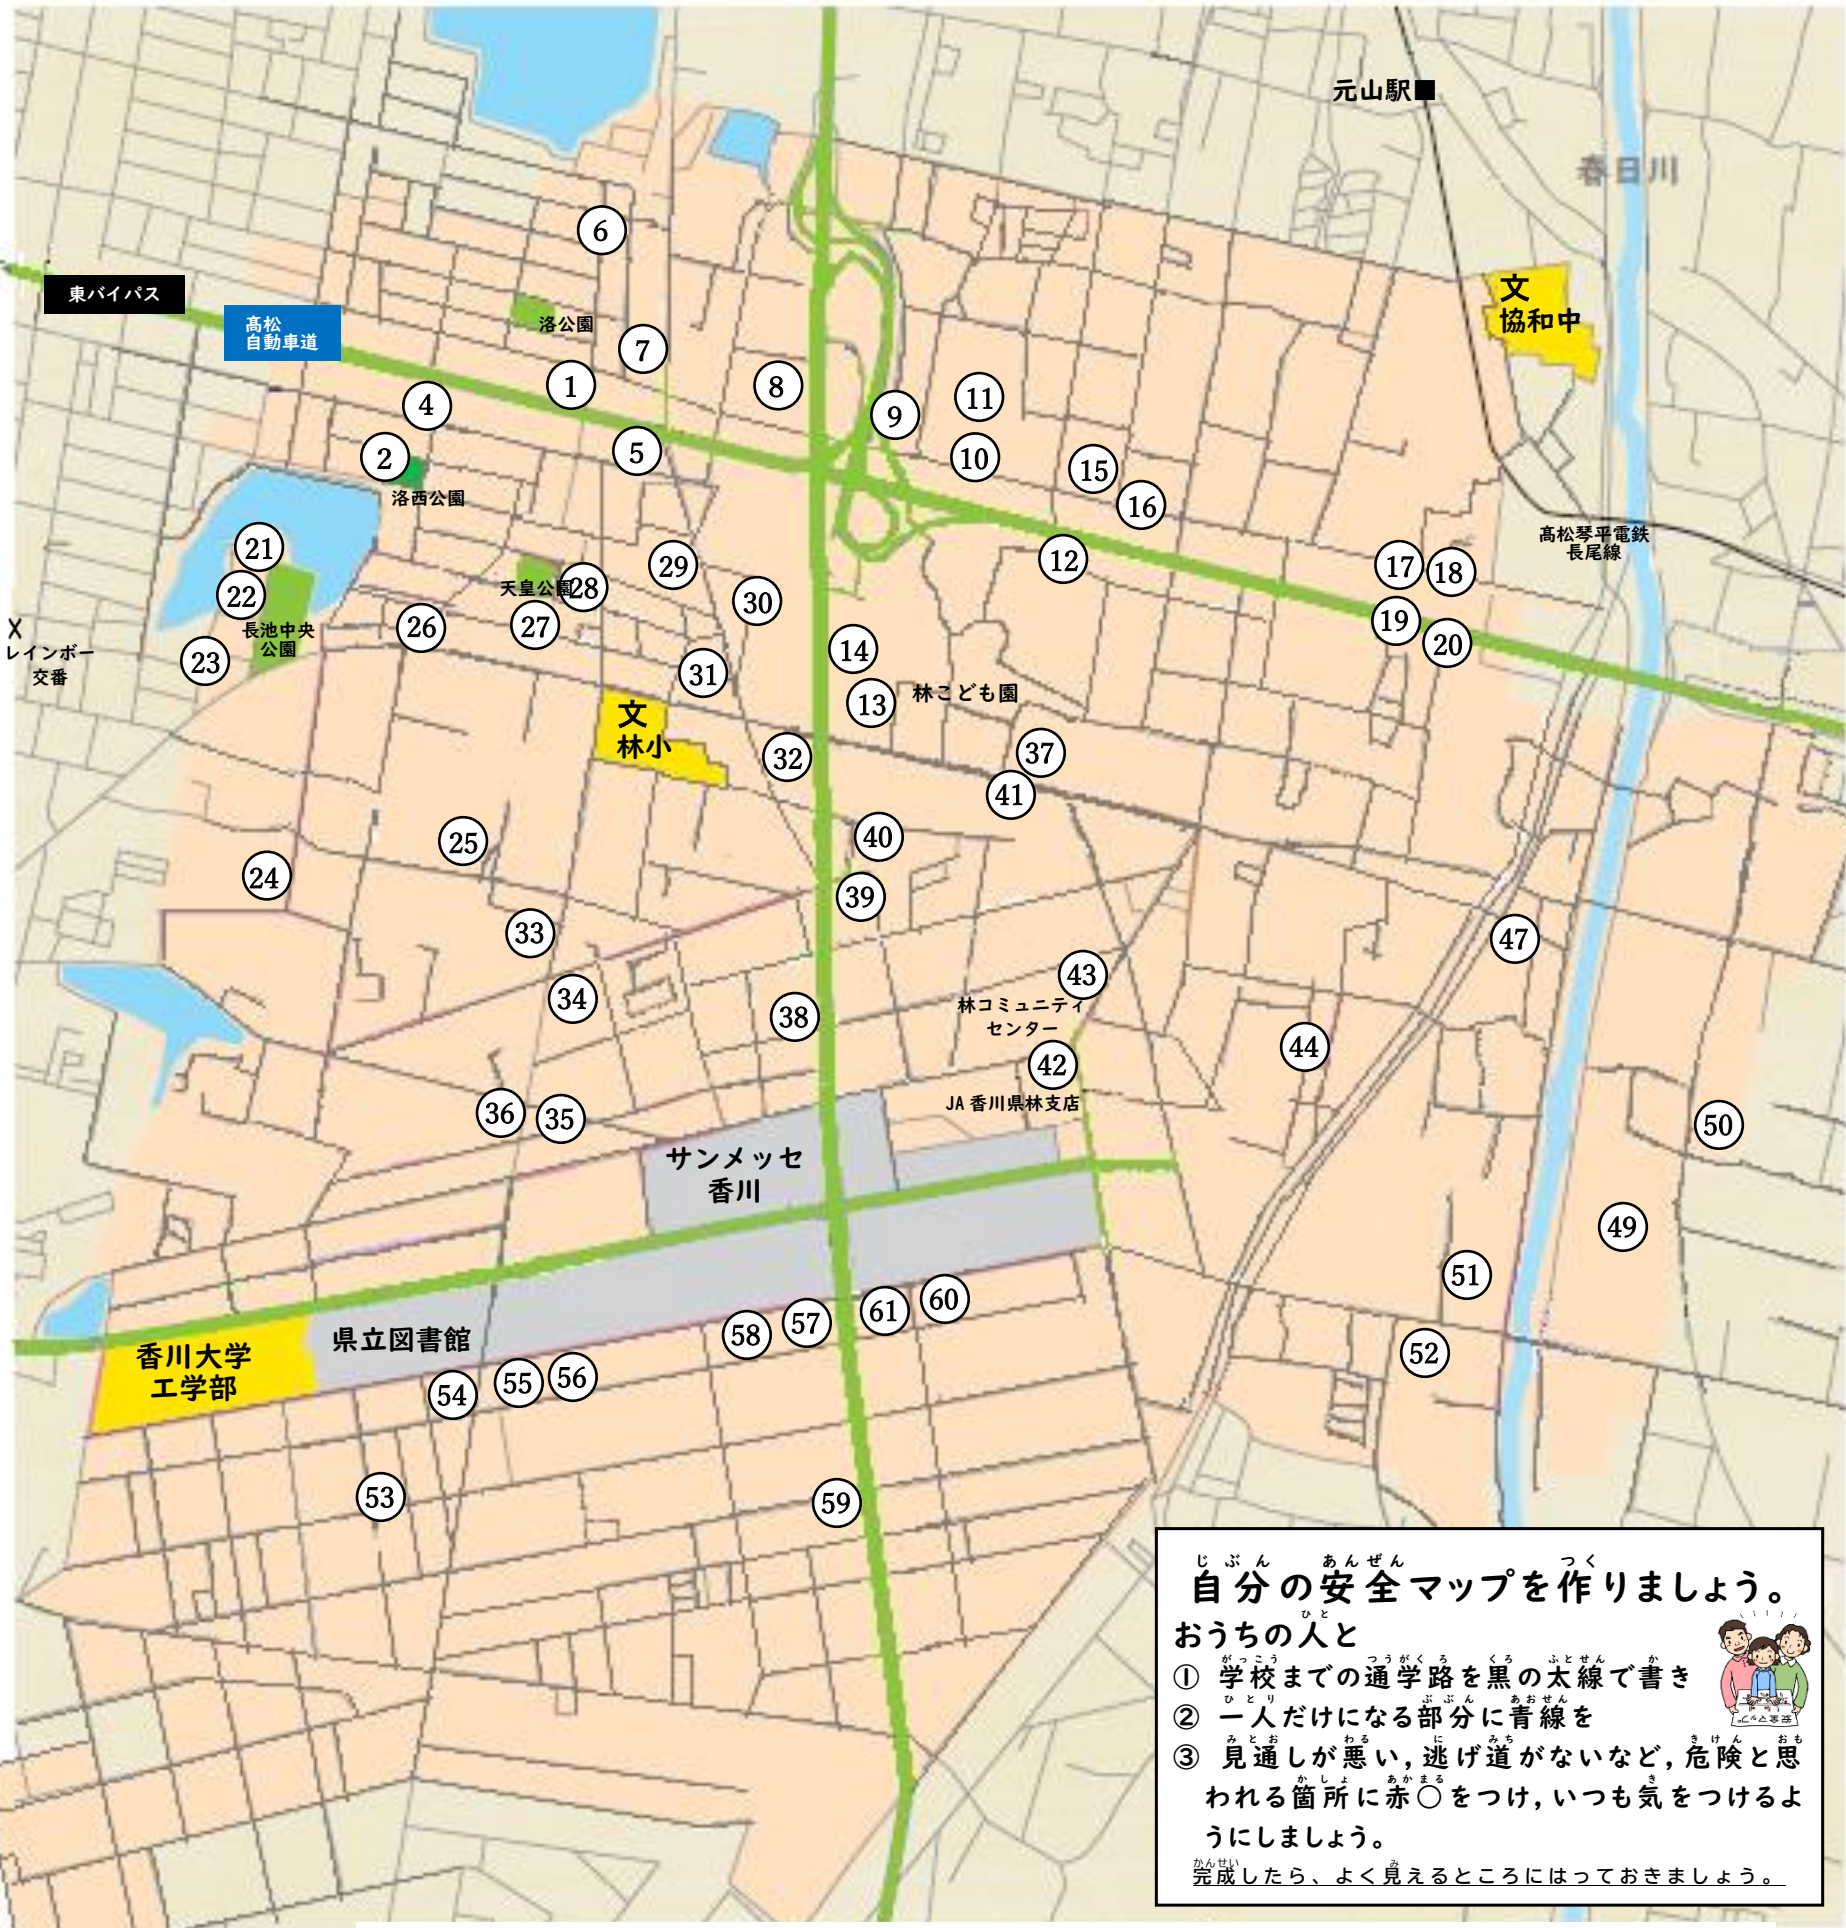

# 子どもSOS設置場所と私の安全マップ

●いざという時のために確認しておきましょう。 高松市立林小学校 年 組 ( )

自分の安全マップを作しましょう。  
 おうちの人と  
 ① 学校までの通学路を黒の太線で書き  
 ② 一人だけになる部分に青線を  
 ③ 見通しが悪い、逃げ道がないなど、危険と思われる箇所に赤○をつけ、いつも気をつけるようにしましょう。  
 完成したら、よく見えるところにはっておきましょう。

## 林校区『子どもSOS』設置場所

令和4年3月現在

No.	自治会名	設置場所提供者	No.	自治会名	設置場所提供者	No.	自治会名	設置場所提供者	No.	自治会名	設置場所提供者
1	さこ西	昭和シェル石油林町S.S	16	乾北	香川日産自動車東バイパス店	31	天皇東	辻接骨院	47	中筋	フレンド山地
2	さこ西	佐々木 育雄	17	乾南	日進堂(株)	32	天皇東	サツキ衣料品店	48	川東	六条調剤薬局
3	さこ西	中川 登	18	乾南	四国警備保障(株)	33	天皇南	岡本商店	49	川東	ハローズ
4	さこ西	ユメックス	19	乾南	トラブルレスキュー24(株)	34	天皇南	福島自動車	50	川東	ふじもと整骨院
5	さこ東	ファミリーマート高松東バイパス店	20	乾南	エネオス オアシス六条SS	35	天皇南	大王工務店	51	貫	ヘアサロン なかむら
6	さこ東	ミゾブチ電化	21	西原西	西野 博	36	天皇南	(株)讃商	52	貫西	デイリーヤマザキ高松六条店
7	さこ東	写真のまなべ	22	西原西	辻組	37	ニュー団地	森田 哲夫	53	下下所	福田高周波工業所
8	下下所	ファミリーマート中央インター南店	23	西原西	ミニストップ 多肥下町店	38	亀の町	喫茶「マルミ屋」	54	本村西中林	ミニストップ 図書館前店
9	下下所	牛熊 寛	24	西原西	エム・ボディー	39	亀の町	喫茶「サントス」	55	本村西中林	山本 修
10	下下所	エネオス東バイパス林SS	25	西原東	宇川織物(有)	40	亀の町	ムーミー林店	56	本村西中林	山本 哲
11	下下所	柳萬建設	26	天皇西	幸福産業	41	亀の町	谷本医院	57	東中林	田中うどん店
12	上下所	スズキアリーナ高松・林	27	天皇西	ツクイ高松林町デザインセンター	42	亀の町	いきいき産直林店	58	東中林	大久保 宏城
13	上下所	ヤクルト柳香川ヤクルト販売	28	天皇北	大熊 健司	43	下所	スター薬局 六条	59	東中林	中華料理「楓林」
14	上下所	ネクスト林	29	天皇北	クリーニング ササキヤ	44	下所	香川油器(株)大熊 博	60	青木	二葉屋
15	乾北	ニューダスキン屋島	30	天皇北	アインズ林町 薬局	46	下り原	柳萬 明	61	青木	ファミリーマート高松林町店

「子どもSOS」  
 設置場所  
 令和四年三月現在