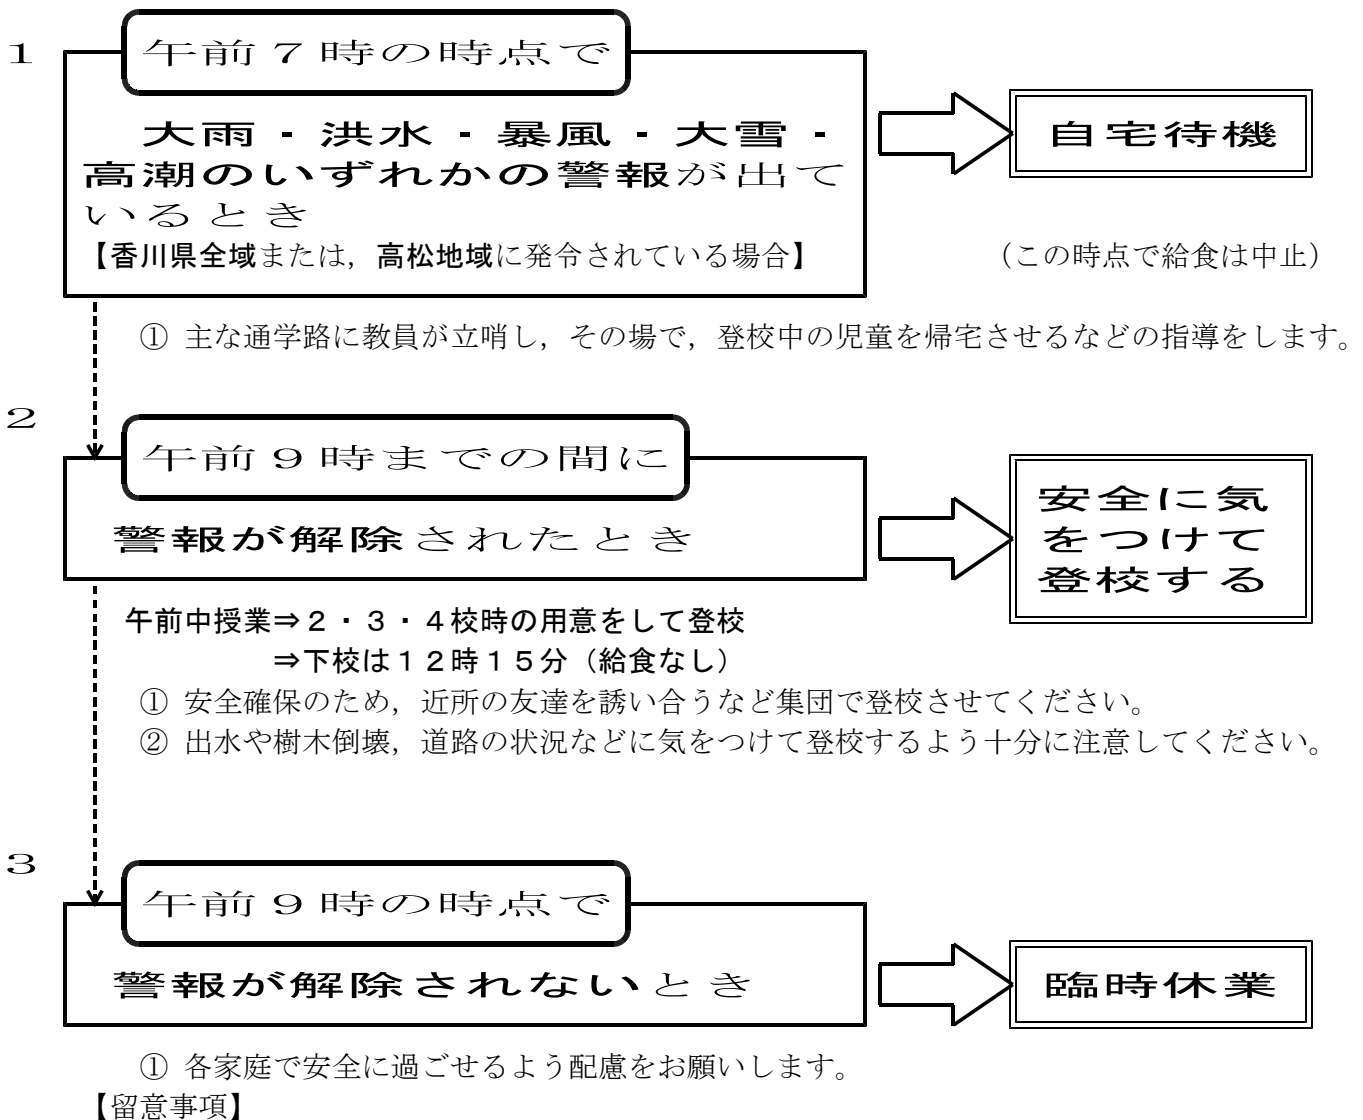

大雨や台風接近時など

「警報」が発令されている場合の児童の登校について

警報発令時の児童の安全確保のため、下記により各ご家庭でも対応されますようお願いいたします。
「テレビ報道、気象情報、文字画面等」に十分ご注意ください。

- ※ 原則として、学校から各家庭への連絡はおこないません。報道等をご覧になり上記の対応をお願いします。緊急時等には、PTAメール連絡網を使って連絡する場合があります。
- ※ 登校後に警報が出されたときは、下校時刻を早めて集団下校する場合があります。(この場合、各ご家庭や勤務先に連絡させていただくことがあります。)
- ※ この用紙は、ご家庭内の見やすい場所に掲示等して活用ください。